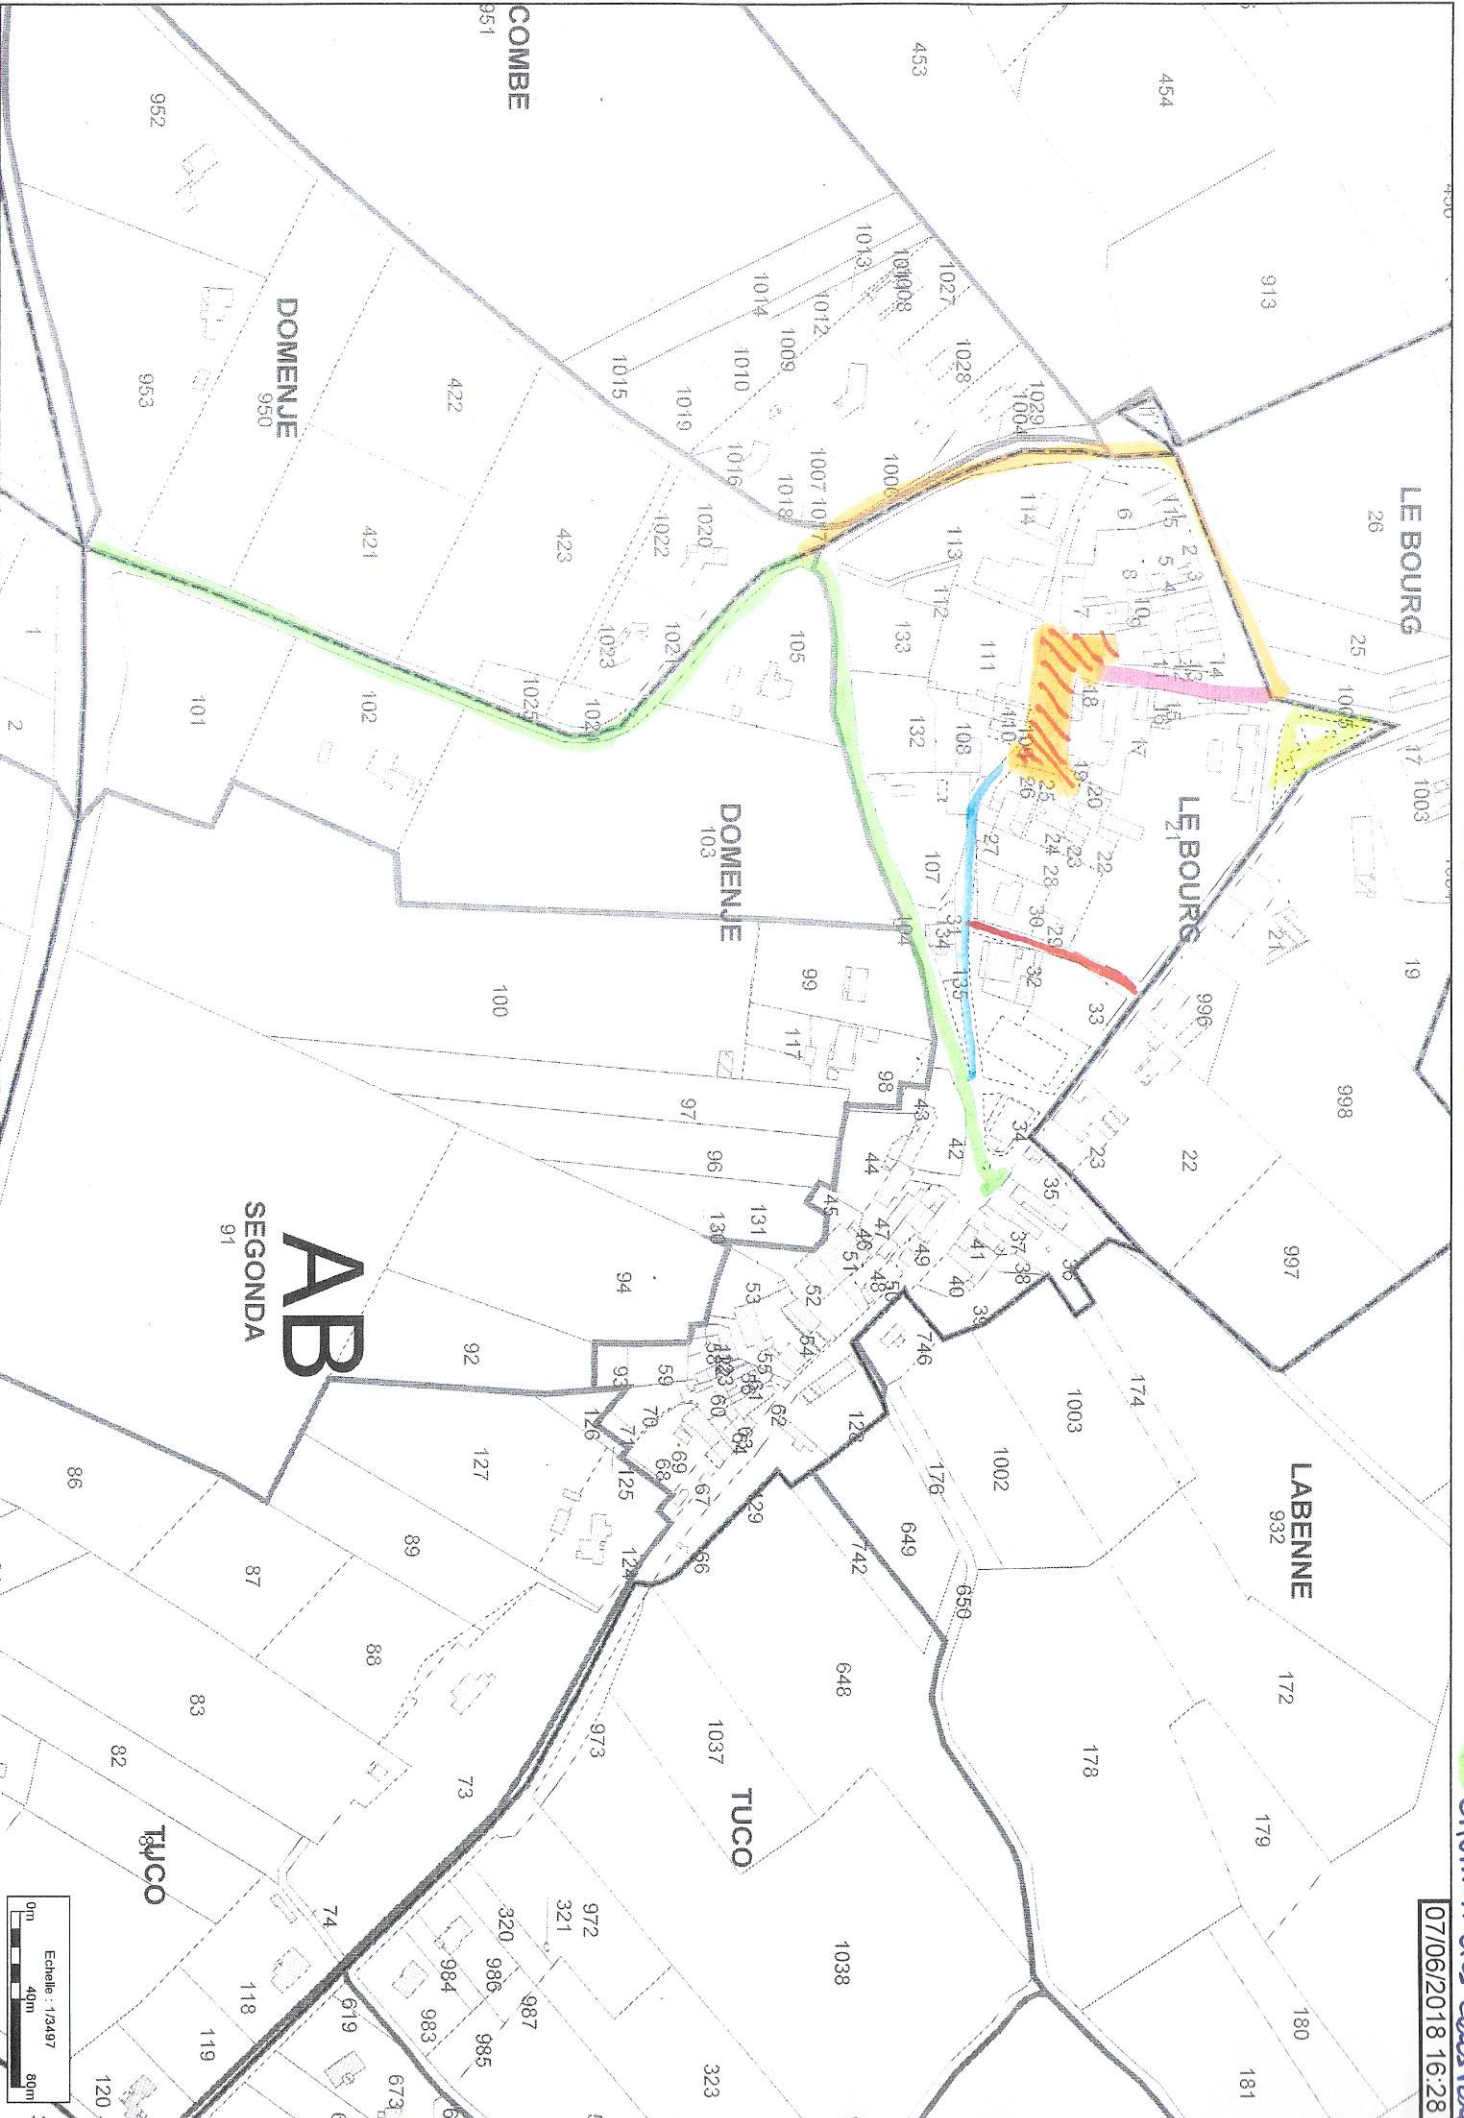

Rue des Fontaines

Place des anciens Combattants

Place de l'Église
Rue du Cimetière

Rue du Presbytère

Chemin de Fontaines
Chemin des Coustours

07/06/2018 16:28

0m 40m 80m
Echelle : 1/32497